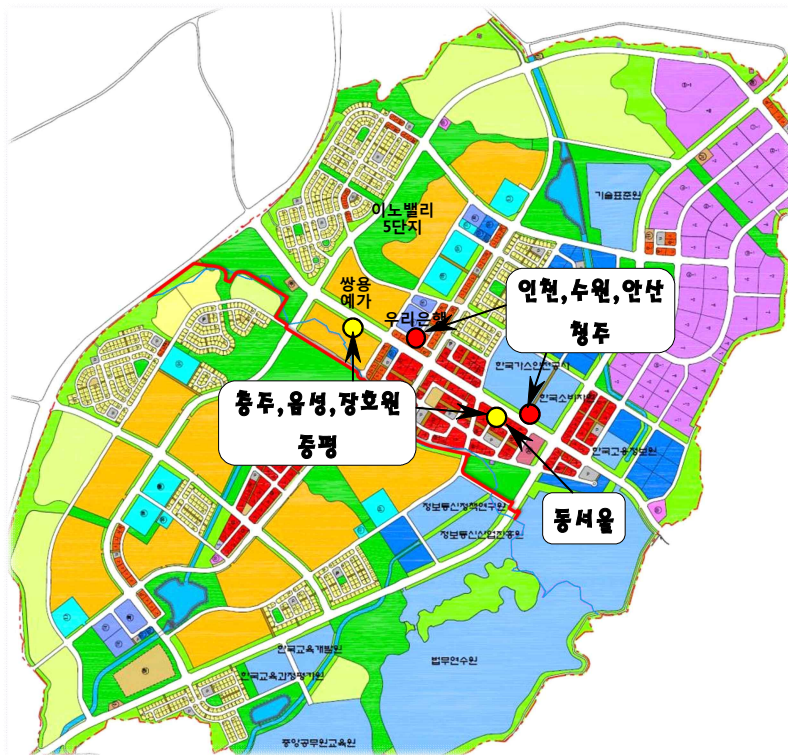

청주,충주 노선

소요시간	(북청주)01:05 (청주)01:20 (충주)01:10 (음성)00:40
요금 현금(카드불가)	(북청주)5,000 (청주)6,000 (충주)5,800 (음성)2,900 (감곡)3,300 (장호원)3,400 (덕산)1,300 (진천)1,800 (맹동)1,300 (무극)1,400
운수업체	●친선고속(주) 043)844-2602, ●서울고속(주) 043)234-2753

□ 충주, 음성, 장호원 ⇒ 청주

충주	음성	장호원	감곡	무극	맹동	혁신	덕산	진천	북청주	청주
08:43	09:21	-	-	09:40	09:50	09:55	10:00	10:24	11:00	11:15
-	-	11:30	11:40	12:15	12:25	12:30	12:35	13:10	13:50	14:05
11:59	12:40	-	-	13:05	13:15	13:20	13:25	13:46	14:25	14:40
15:59	16:36	-	-	16:55	17:00	17:10	17:15	17:40	18:15	18:25
-	-	17:05	17:15	17:40	17:50	17:55	18:00	18:32	19:00	19:15
-	19:03	-	-	19:40	19:50	19:55	20:00	20:20	21:00	21:15

☞ 승하차 장소 : 한국소비자원 앞, 우리은행 앞

□ 청주 ⇒ 충주, 음성, 장호원

청주	북청주	진천	덕산	혁신	맹동	무극	감곡	장호원	음성	충주
08:42	09:02	09:35	09:50	09:55	10:00	10:10	10:50	11:00	-	-
10:10	10:30	11:05	11:20	11:25	11:30	11:40	-	-	12:03	12:38
13:09	13:29	14:05	14:20	14:25	14:30	14:40	15:17	15:27	-	-
15:36	15:56	16:30	16:45	16:50	16:55	17:05	-	-	17:33	18:08
17:32	17:52	18:20	18:35	18:40	18:45	19:55	-	-	19:30	20:05
18:41	19:01	19:35	19:50	19:55	20:00	20:10	-	-	20:40	-

☞ 승하차 장소 : 쌍용예가A 맞은편, 한국가스안전공사 맞은편

〈버스정류장 위치 안내〉

문의처 : 충청북도 혁신도시관리본부 기획조정과 개발지원팀 ☎043-220-4694